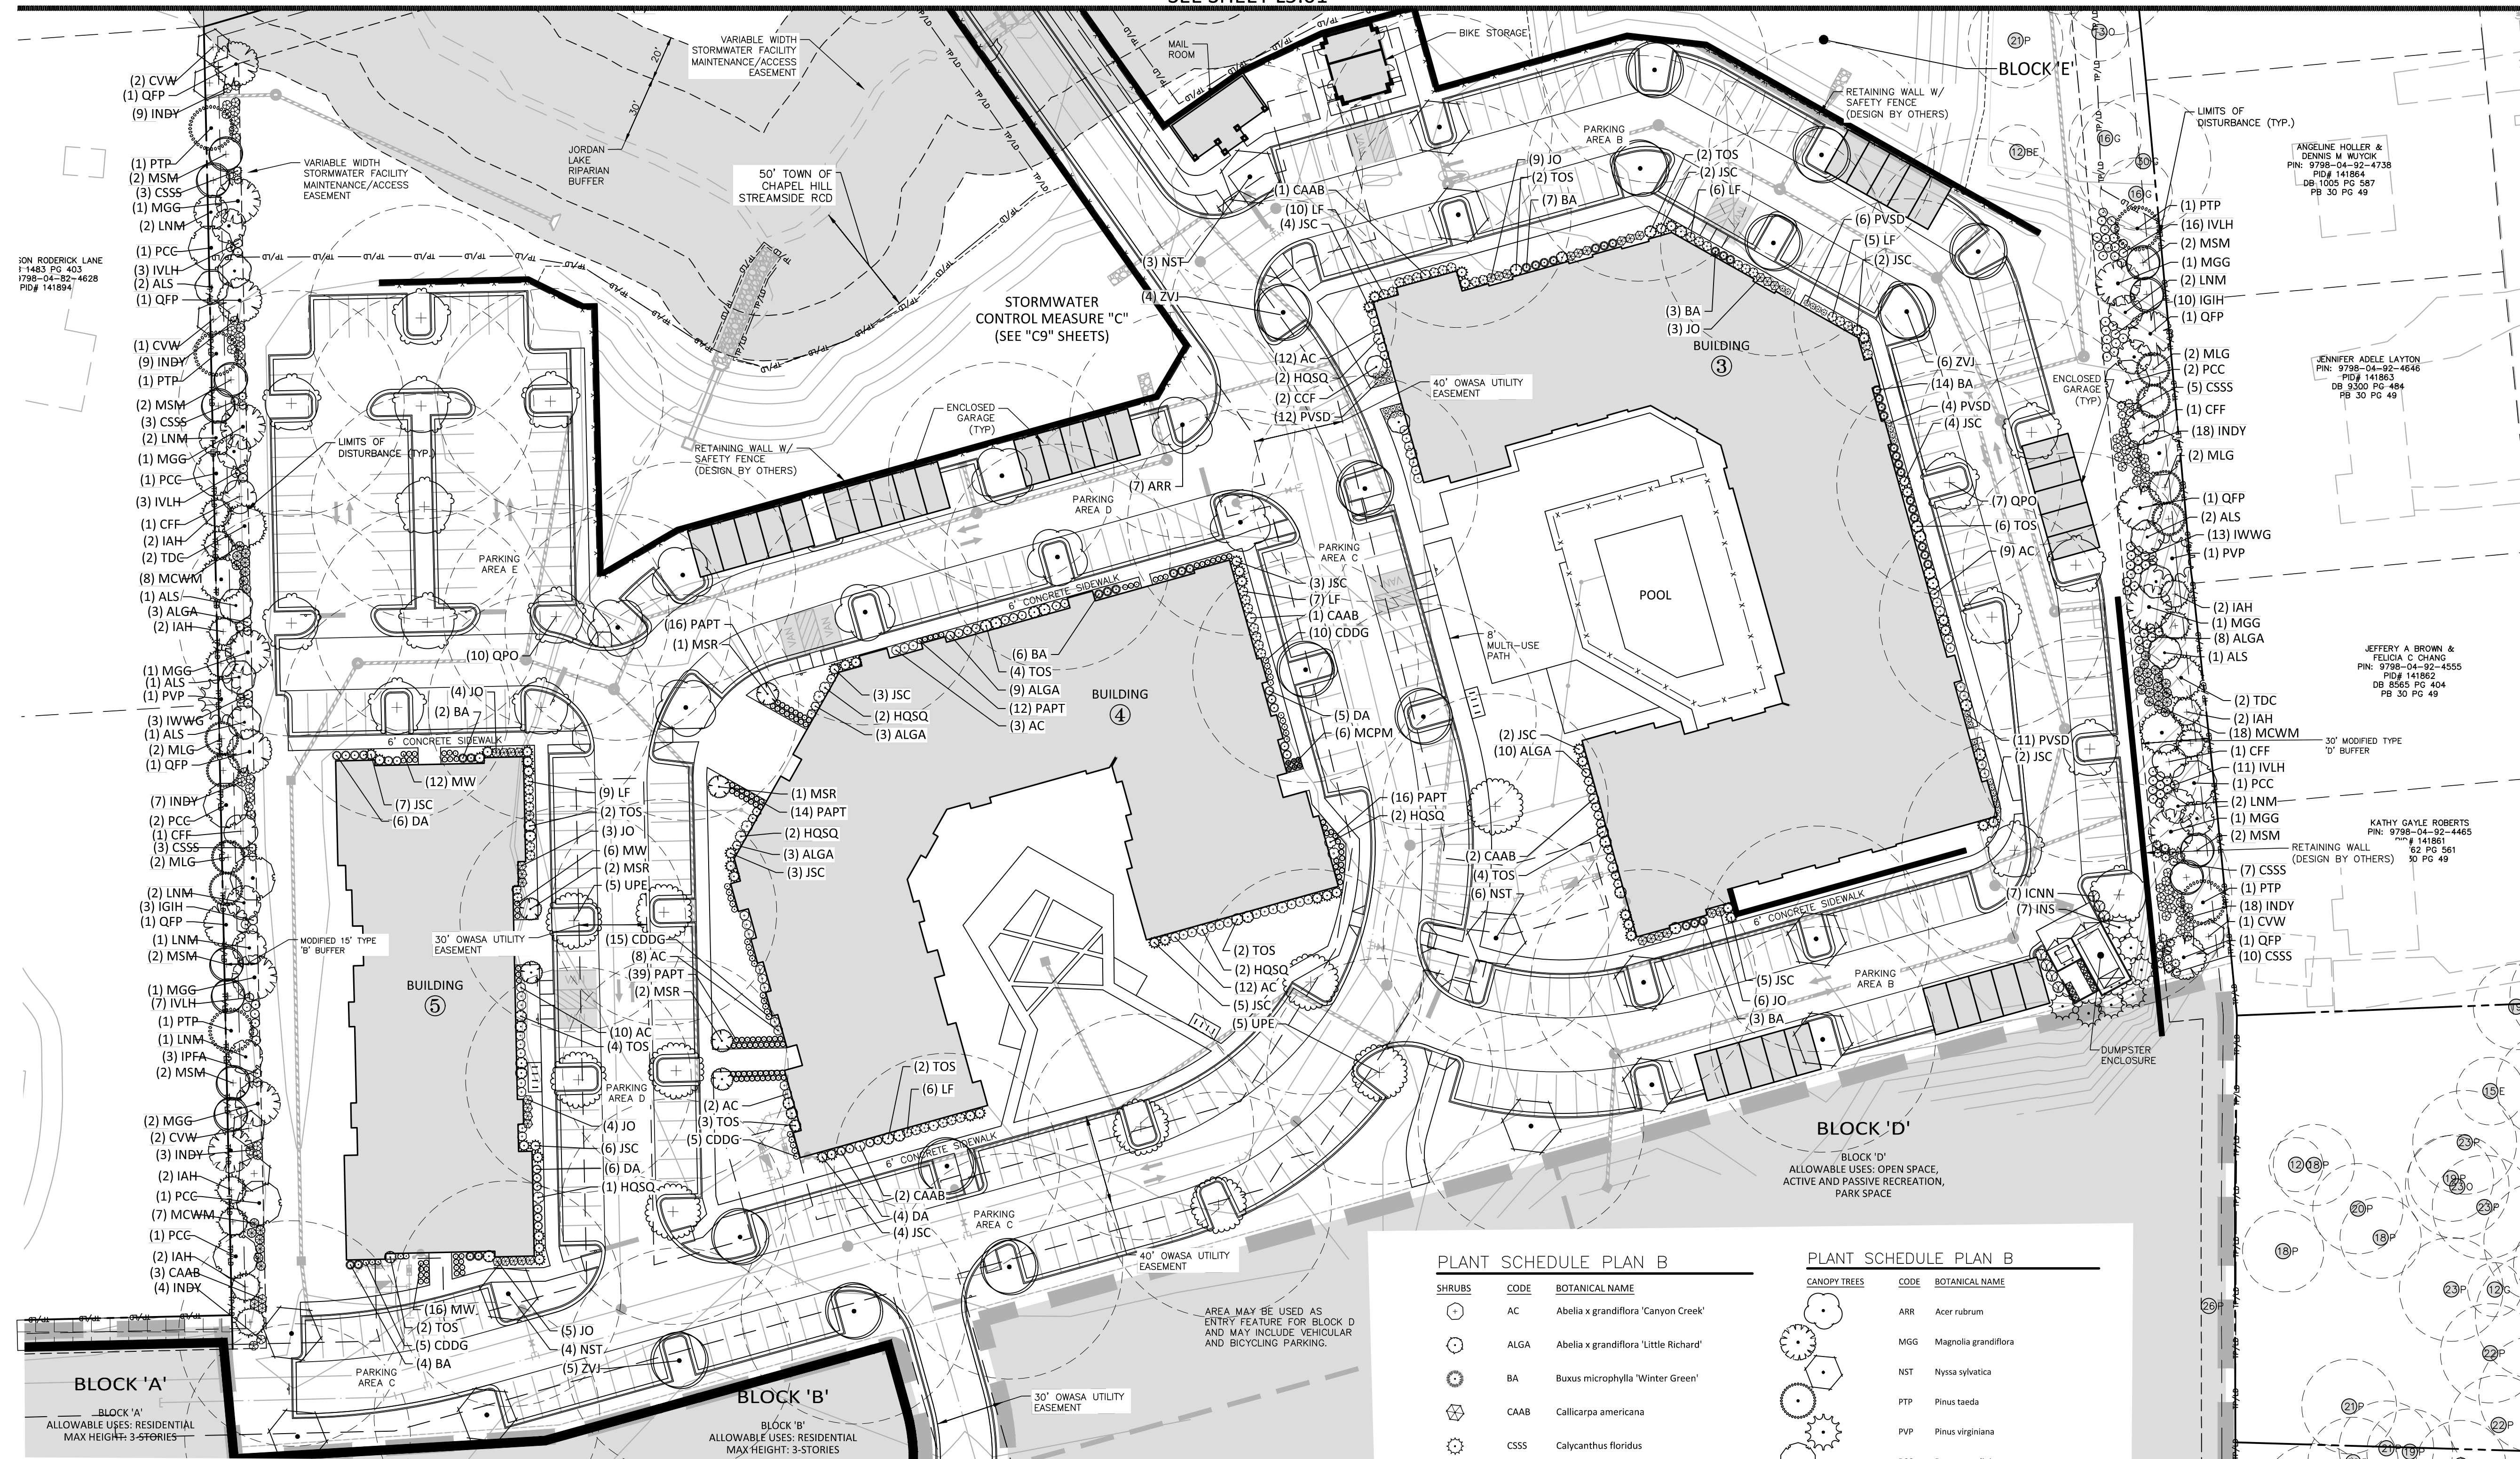

**SHEET**  
**LANDSCAPE PLAN A**  
**L5.01**

PRELIMINARY DRAWING - NOT RELEASED FOR CONSTRUCTION

SEE SHEET L5.01

**PLANT SCHEDULE PLAN B**

SHRUBS	CODE	BOTANICAL NAME
AC	Abelia x grandiflora 'Canyon Creek'	
ALGA	Abelia x grandiflora 'Little Richard'	
BA	Buxus microphylla 'Winter Green'	
CAAB	Calliandra americana	
CSSS	Calycanthus floridus	
CDDG	Cephalotaxus harringtonia 'Duke Gardens'	
DA	Distylium x 'PIDIST-II'	
HQSQ	Hydrangea quercifolia 'Snow Queen'	
ICNN	Ilex cornuta 'Needlepoint'	
IGIH	Ilex glabra 'Shamrock'	
IWWG	Ilex verticillata 'Winter Gold'	
INDY	Ilex vomitoria 'Nana'	
IPFA	Illicium parviflorum	
IVLH	Itea virginica 'Little Henry'	
JO	Juniperus virginiana 'Grey Owl'	
LF	Loropetalum chinense 'Purple Diamond'	
MCWM	Myrica cerifera 'Don's Dwarf'	
MCPM	Muhlenbergia capillaris	
MW	Muhlenbergia capillaris 'White Cloud'	
PAPT	Panicum virgatum 'Purple Tears'	
PVSD	Panicum virgatum 'Shenandoah'	