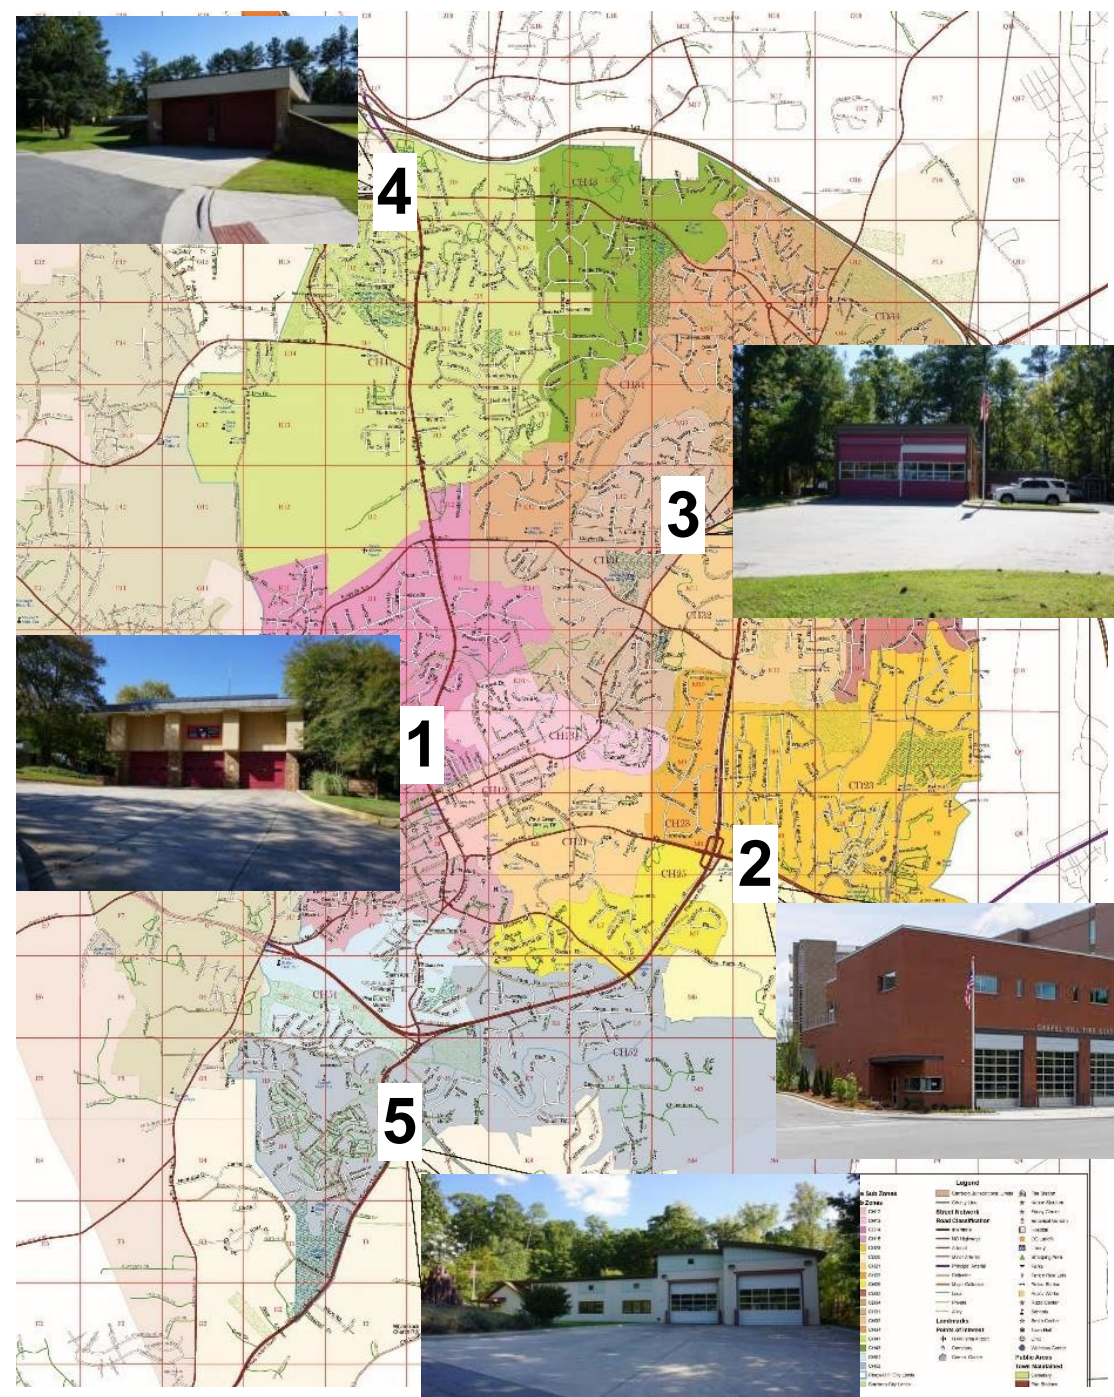

LA ACADEMIA CÍVICA POPULAR DE CHAPEL HILL

CHAPEL HILL DEPARTAMENTO DE BOMBEROS

NOS PREPARAMOS, APRENDEMOS, NOS
CAPACITAMOS, NOS COMPROMETEMOS

February 24, 2024

- 5 estaciones
- 6 camiones principales
- 96 empleados
- Servicio de EMT

4

3

1

2

5

5 estaciones

2 centros de capacitación

Zone	Color	Station	Color
Zone 1	Light Blue	Station 1	Light Blue
Zone 2	Yellow	Station 2	Yellow
Zone 3	Pink	Station 3	Pink
Zone 4	Light Green	Station 4	Light Green
Zone 5	Light Purple	Station 5	Light Purple