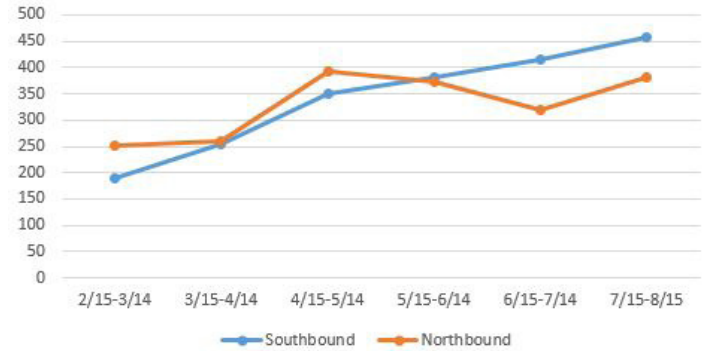

Monthly Bike Counts