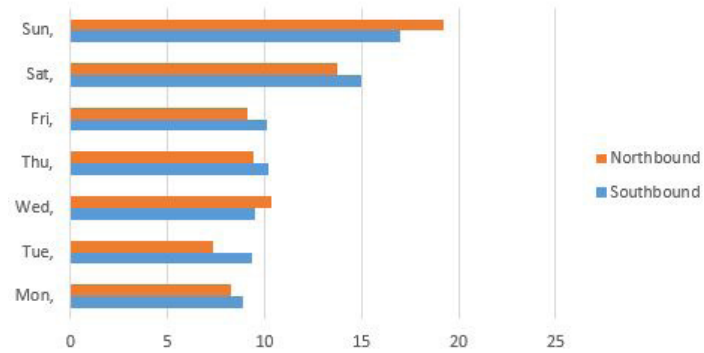

Daily Bike Counts